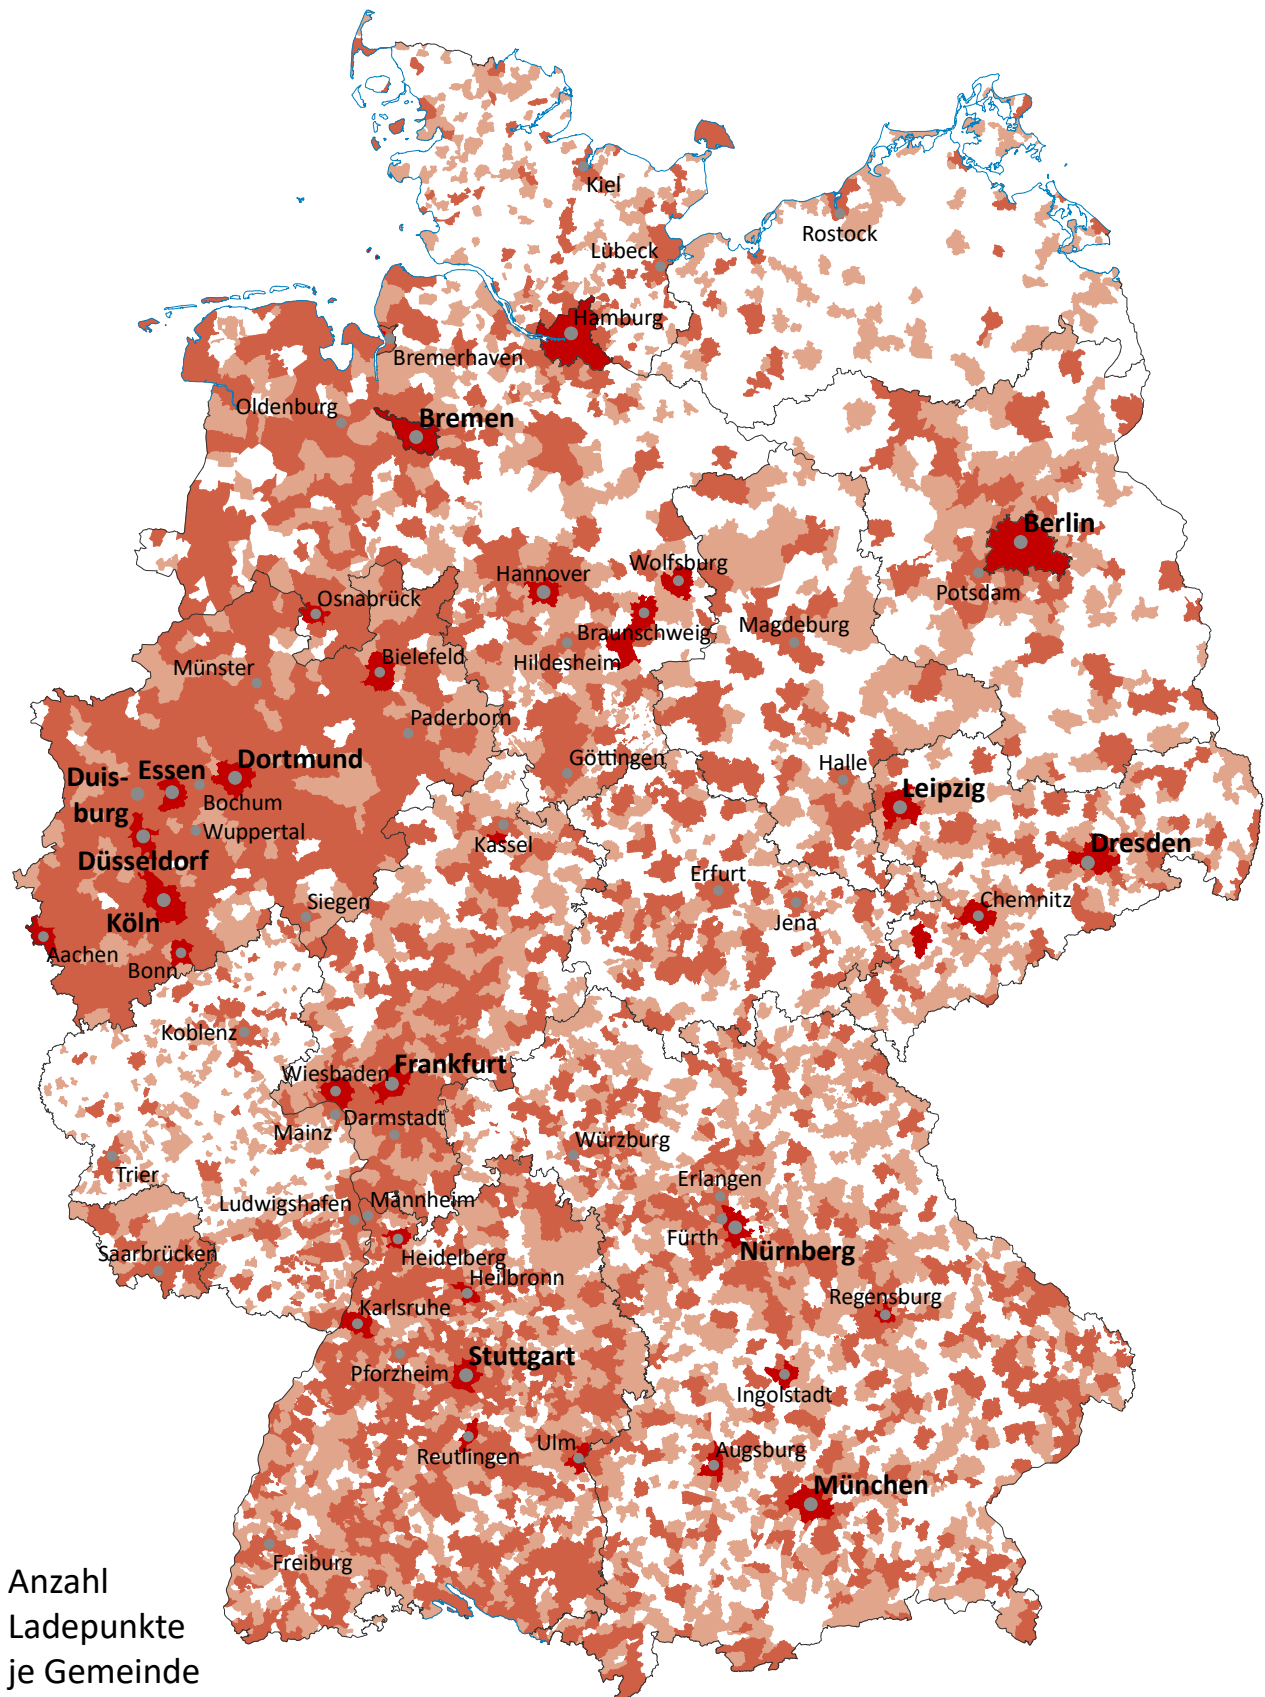

Öffentlich zugängliche Ladepunkte für Elektro-PKW

Ladepunkte je Gemeinde

Stand 25.5.2021

Quelle: www.ladesaeulenregister.de

EasyMap-Kartengrundlage: (C) infas LT, Lutum+Tappert DV-Beratung GmbH, Bonn