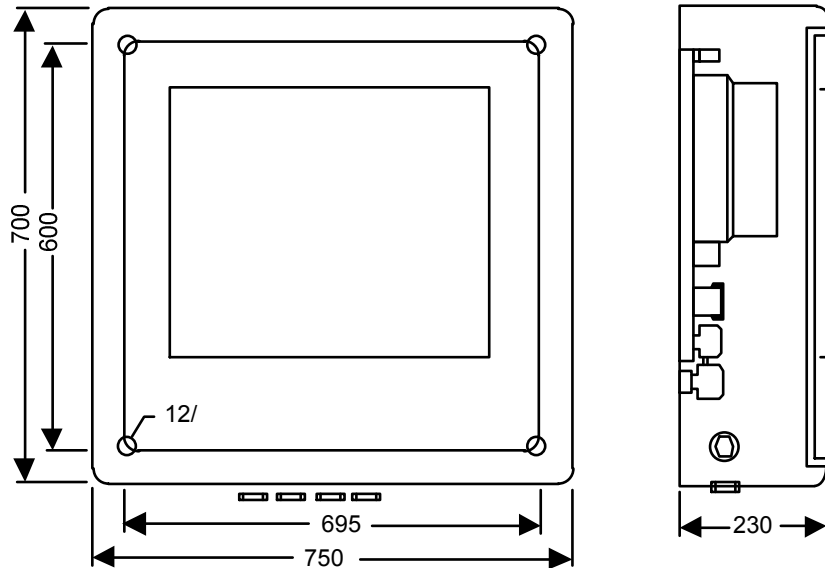

Zählerwechselgrundplatte ZWS Nr. III

Außenmaße ZWS Nr. III: Höhe 700mm
 Breite 750mm
 Tiefe 230mm

Wichtige Hinweise:

Einzelteile für Steckanschluss Fa. Poenix Typ URTK-Ben / 10 mm²

Der Steckanschluss mit den Strom- und Spannungsklemmen ist mit einer plombierbaren Plexiglaskappe (25,7 mm x 16,8 mm x 7,2 mm) abgedeckt.

Die Austauschbarkeit der Zählerwechselftafel (ZWT III siehe FES Schaltbild Nr. 8) muss gewährleistet sein.

| | | | | | | | |
|----------------------------|--------|------|--------|----------|--------|------------------------------|----------|
| geändert am | 4.6.04 | Wel. | | Datum | Name | Zählerwechselschrank Nr. III | Maßstab: |
| geändert am | 9.3.07 | Wel. | Bearb. | 11.01.01 | Welsch | | |
| | | | Gepr. | 11.01.01 | Zayer | | |
| VEWSaar e.V. Nr. 12 | | | | | | Ersatz für: | Blätter: |
| | | | | | | | |